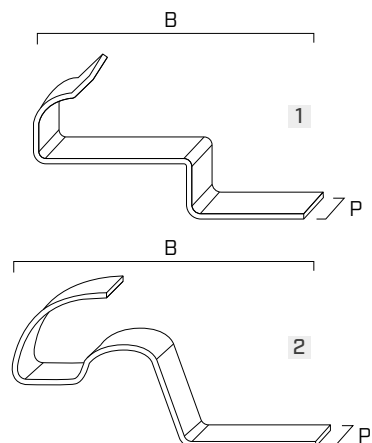

## PEAK HOOK

### GANCHO FIXA TELHA PARA CUMES LISOS E MOLDADOS

#### COLOCAÇÃO RÁPIDA A SECO

Para a colocação da cumeeira sem espuma ou argamassa, em conformidade com a UNI 9460.

### CÓDIGOS E DIMENSÕES

CÓDIGO	B [mm]	P [mm]	B [in]	P [in]	versão	material	cor	RAL	
<b>PUNIRED</b>	115	18	4.5	0.7	universal	alumínio	vermelho-tijolo	8004	50
<b>1 PUNIBRO</b>	115	18	4.5	0.7	universal	alumínio	castanho	8017	50
<b>PUNIAN</b>	115	18	4.5	0.7	universal	alumínio	antracite	7021	50
<b>PCURRED</b>	80	18	3.2	0.7	moldado	alumínio	vermelho-tijolo	8004	50
<b>2 PCURBRO</b>	80	18	3.2	0.7	moldado	alumínio	castanho	8017	50
<b>PCURANT</b>	80	18	3.2	0.7	moldado	alumínio	antracite	7021	50