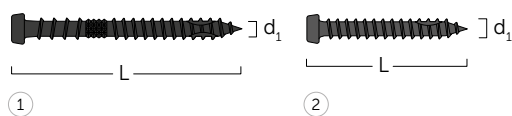

## CONNETTORE E DISTANZIATORE A SCOMPARSA PER TERRAZZE

- Versatile. Utilizzabile sia come connettore a scomparsa per tavole, sia come distanziatore tra le tavole e i listelli
- Sviluppato per essere utilizzato in combinazione con se stesso. Assemblandone due pezzi, si sommano entrambe le funzionalità per la massima efficienza e praticità
- Utilizzato come distanziatore, genera una micro ventilazione sotto le tavole che previene il ristagno d'acqua e garantisce un'eccellente durabilità della terrazza
- Il materiale PP (Polipropilene) garantisce un'eccellente durabilità ad un prezzo conveniente

CODICE	materiale	P x B x s [mm]	f [mm]	Ø [mm]	pz.
SNAP	polipropilene	70 x 28 x 4	7	5,5	100