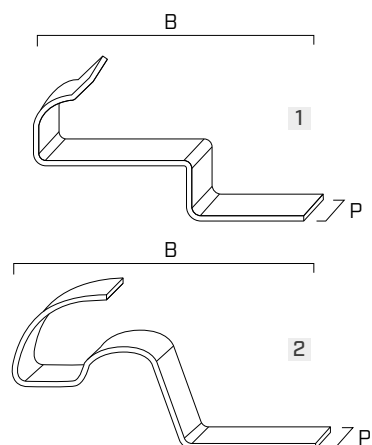

PEAK HOOK

CROCHET DE BLOCAGE DU FAÎTE POUR TUILES RONDLES LISSES ET PROFILÉES

POSE RAPIDE À SEC

Pour la pose du faîtage sans mousse ou mortier, conformément à la norme UNI 9460.

GAMME COMPLÈTE

Disponible en différentes versions et couleurs pour s'adapter à différents types de toiture.

CODES ET DIMENSIONS

CODE	B [mm]	P [mm]	B [in]	P [in]	version	matériau	couleur	RAL	
PUNIRED	115	18	4.5	0.7	universel	aluminium	rouge brique	8004	50
1 PUNIBRO	115	18	4.5	0.7	universel	aluminium	marron	8017	50
PUNIAN	115	18	4.5	0.7	universel	aluminium	anthracite	7021	50
PCURRED	80	18	3.2	0.7	profilé	aluminium	rouge brique	8004	50
2 PCURBRO	80	18	3.2	0.7	profilé	aluminium	marron	8017	50
PCURANT	80	18	3.2	0.7	profilé	aluminium	anthracite	7021	50