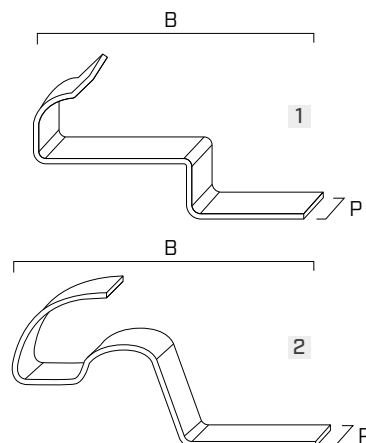

PEAK HOOK

GANCIO FERMACOLMO PER COPPI LISCI E SAGOMATI

POSA RAPIDA A SECCO

Per la posa del colmo senza schiuma o malta, nel rispetto della norma UNI 9460.

GAMMA COMPLETA

Disponibile in diverse versioni e colori per adattarsi alle diverse tipologie di copertura.

CODICI E DIMENSIONI

CODICE	B	P	B	P	versione	materiale	colore	RAL	
	[mm]	[mm]	[in]	[in]					
PUNIRED	115	18	4.5	0.7	universale	alluminio	rosso mattone	8004	50
1 PUNIBRO	115	18	4.5	0.7	universale	alluminio	marrone	8017	50
PUNIAN	115	18	4.5	0.7	universale	alluminio	antracite	7021	50
PCURRED	80	18	3.2	0.7	sagomato	alluminio	rosso mattone	8004	50
2 PCURBRO	80	18	3.2	0.7	sagomato	alluminio	marrone	8017	50
PCURANT	80	18	3.2	0.7	sagomato	alluminio	antracite	7021	50