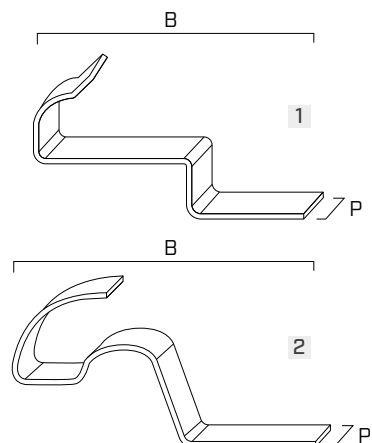

## PEAK HOOK

### GANCHO DE FIJACIÓN DE CUMBRERA PARA TEJAS LISAS Y CONTORNEADAS

#### SISTEMA RÁPIDO A SECO

Para la colocación de la cumbrera sin espuma ni mortero, de acuerdo con la norma UNI 9460.

### CÓDIGOS Y DIMENSIONES

CÓDIGO	B [mm]	P [mm]	B [in]	P [in]	versión	material	color	RAL	
PUNIRED	115	18	4.5	0.7	universal	aluminio	rojo ladrillo	8004	50
1 PUNIBRO	115	18	4.5	0.7	universal	aluminio	marrón	8017	50
PUNIAN	115	18	4.5	0.7	universal	aluminio	antracita	7021	50
PCURRED	80	18	3.2	0.7	contorneado	aluminio	rojo ladrillo	8004	50
2 PCURBRO	80	18	3.2	0.7	contorneado	aluminio	marrón	8017	50
PCURANT	80	18	3.2	0.7	contorneado	aluminio	antracita	7021	50